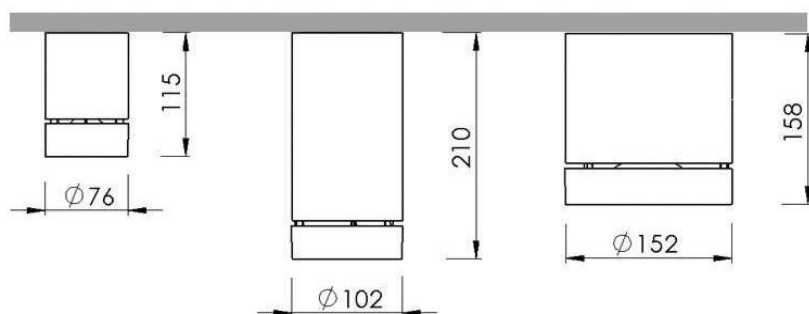

Plafón de distribución lumínica directa concentrada.  
Cuerpo construido en aluminio con recubrimiento termo-convertible en blanco texturado, gris titanio o negro

4442DI41

4444AR41

4446QR41

Lámpara	Potencia	Zócalo	Ip
 LED	6 x 3w	-	20
 QR-CB51	50w	GU5,3	20
 QR-111	50w	G53	20
 QR-70	50w	BA15D	20
 PAR-20	60w	E27	20
 HCI-T	35w	G12	20